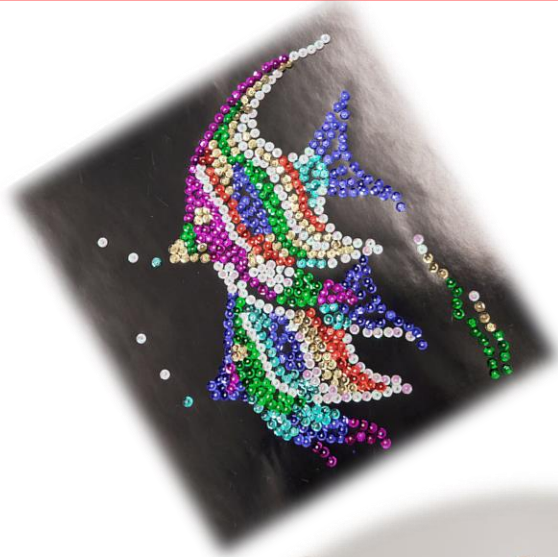

SOMMER 2024  
GRUPPENPROJEKT DER MOBILEN SOZIALARBEIT  
FÜR MENSCHEN IN PSYCHOSOZIALEN SCHWIERIGKEITEN

TRAUMFÄNGER AUS  
WOLLE UND FILZ

DEKORATIVE  
PAILETTENKUNST

SCHLÜSELANHÄNGER AUS  
SCHMUCKSTEINEN UND PERLEN